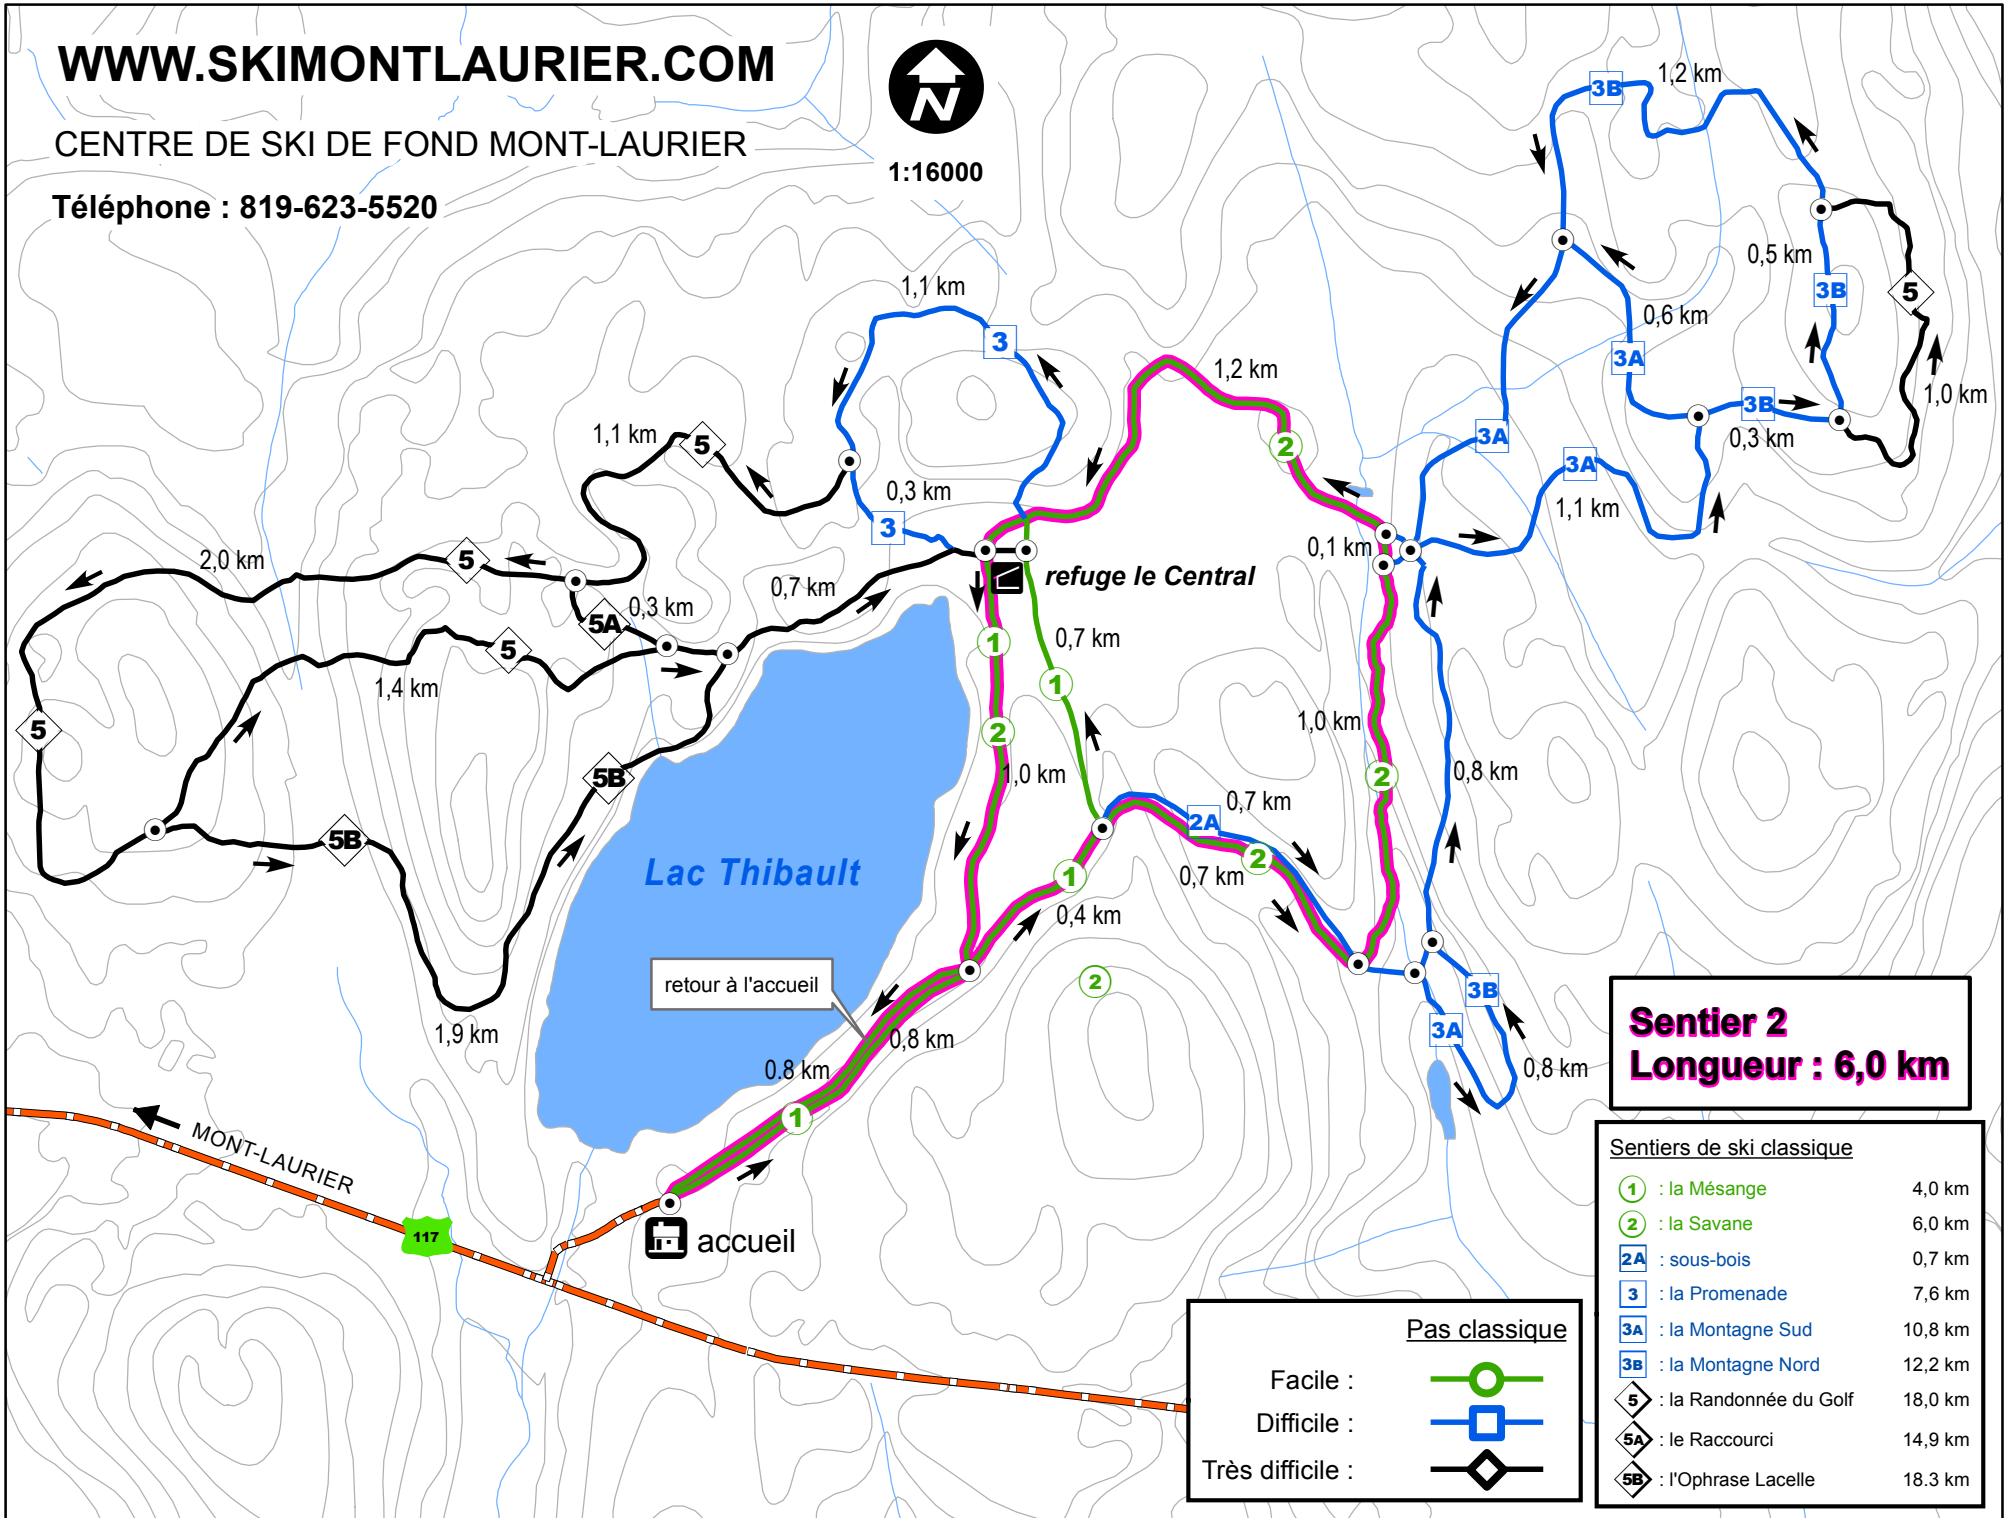

1:16000

Sentier 2
Longueur : 6,0 km

| Sentiers de ski classique | |
|---------------------------|---------|
| ① : la Mésange | 4,0 km |
| ② : la Savane | 6,0 km |
| 2A : sous-bois | 0,7 km |
| 3 : la Promenade | 7,6 km |
| 3A : la Montagne Sud | 10,8 km |
| 3B : la Montagne Nord | 12,2 km |
| ⑤ : la Randonnée du Golf | 18,0 km |
| 5A : le Raccourci | 14,9 km |
| 5B : l'Ophrase Lacelle | 18,3 km |

Pas classique

Facile :

Difficile :

Très difficile :

MONT-LAURIER

117

accueil

retour à l'accueil

refuge le Central

Lac Thibault