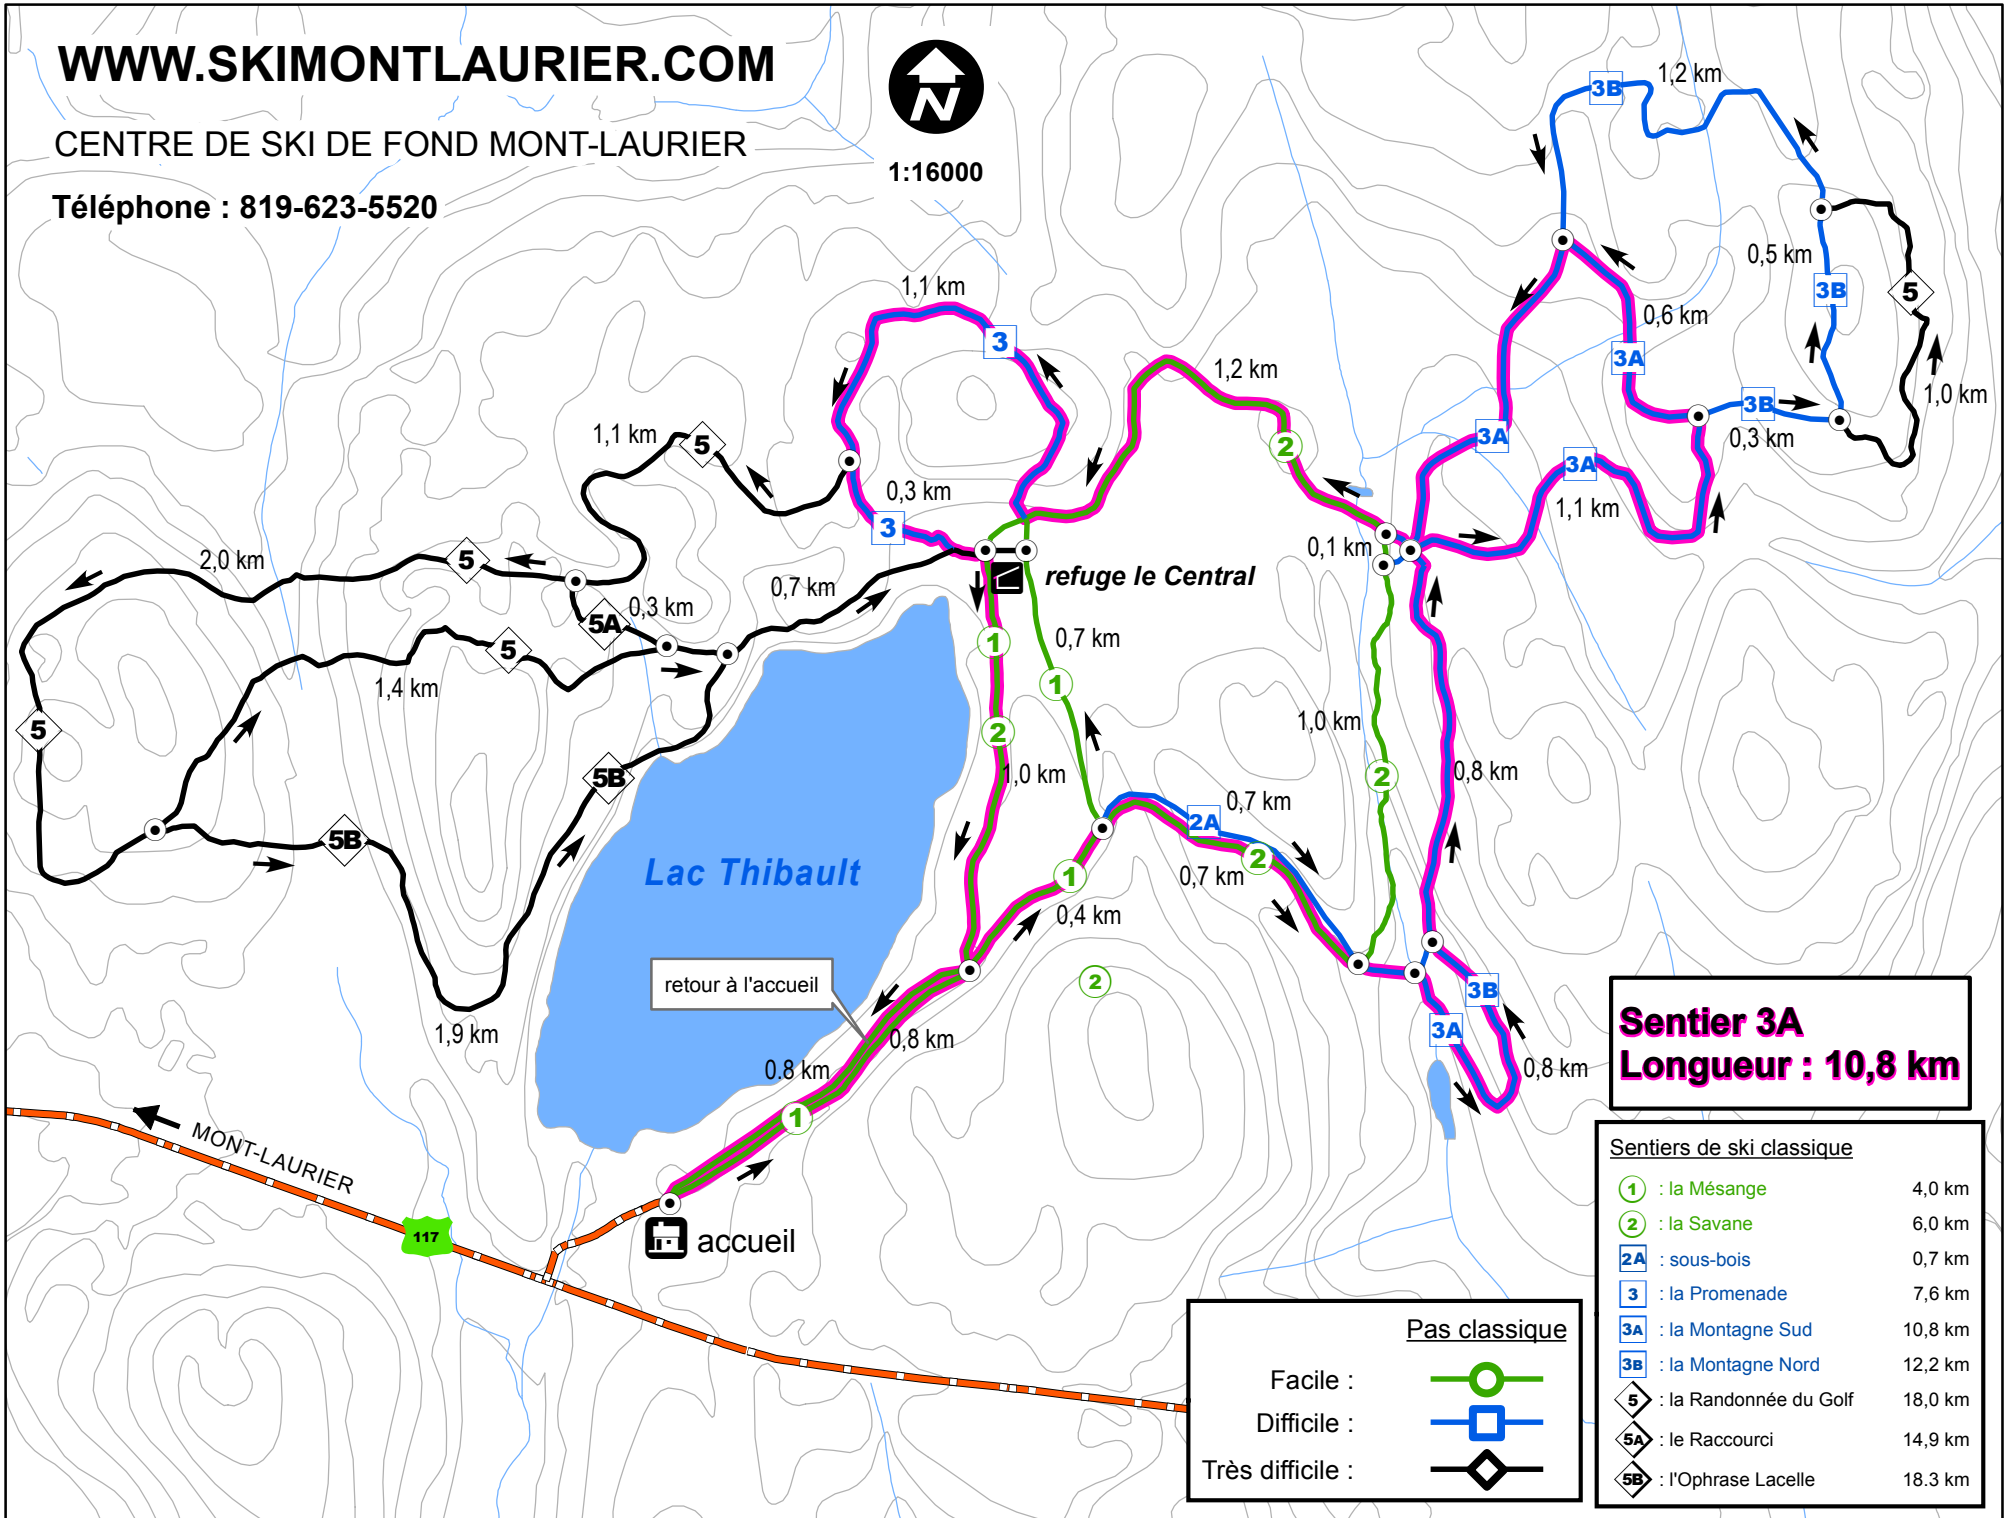

1:16000

Sentier 3A
Longueur : 10,8 km

Sentiers de ski classique	
① : la Mésange	4,0 km
② : la Savane	6,0 km
2A : sous-bois	0,7 km
3 : la Promenade	7,6 km
3A : la Montagne Sud	10,8 km
3B : la Montagne Nord	12,2 km
⑤ : la Randonnée du Golf	18,0 km
5A : le Raccourci	14,9 km
5B : l'Ophrase Lacelle	18,3 km

Pas classique

Facile :

Difficile :

Très difficile :