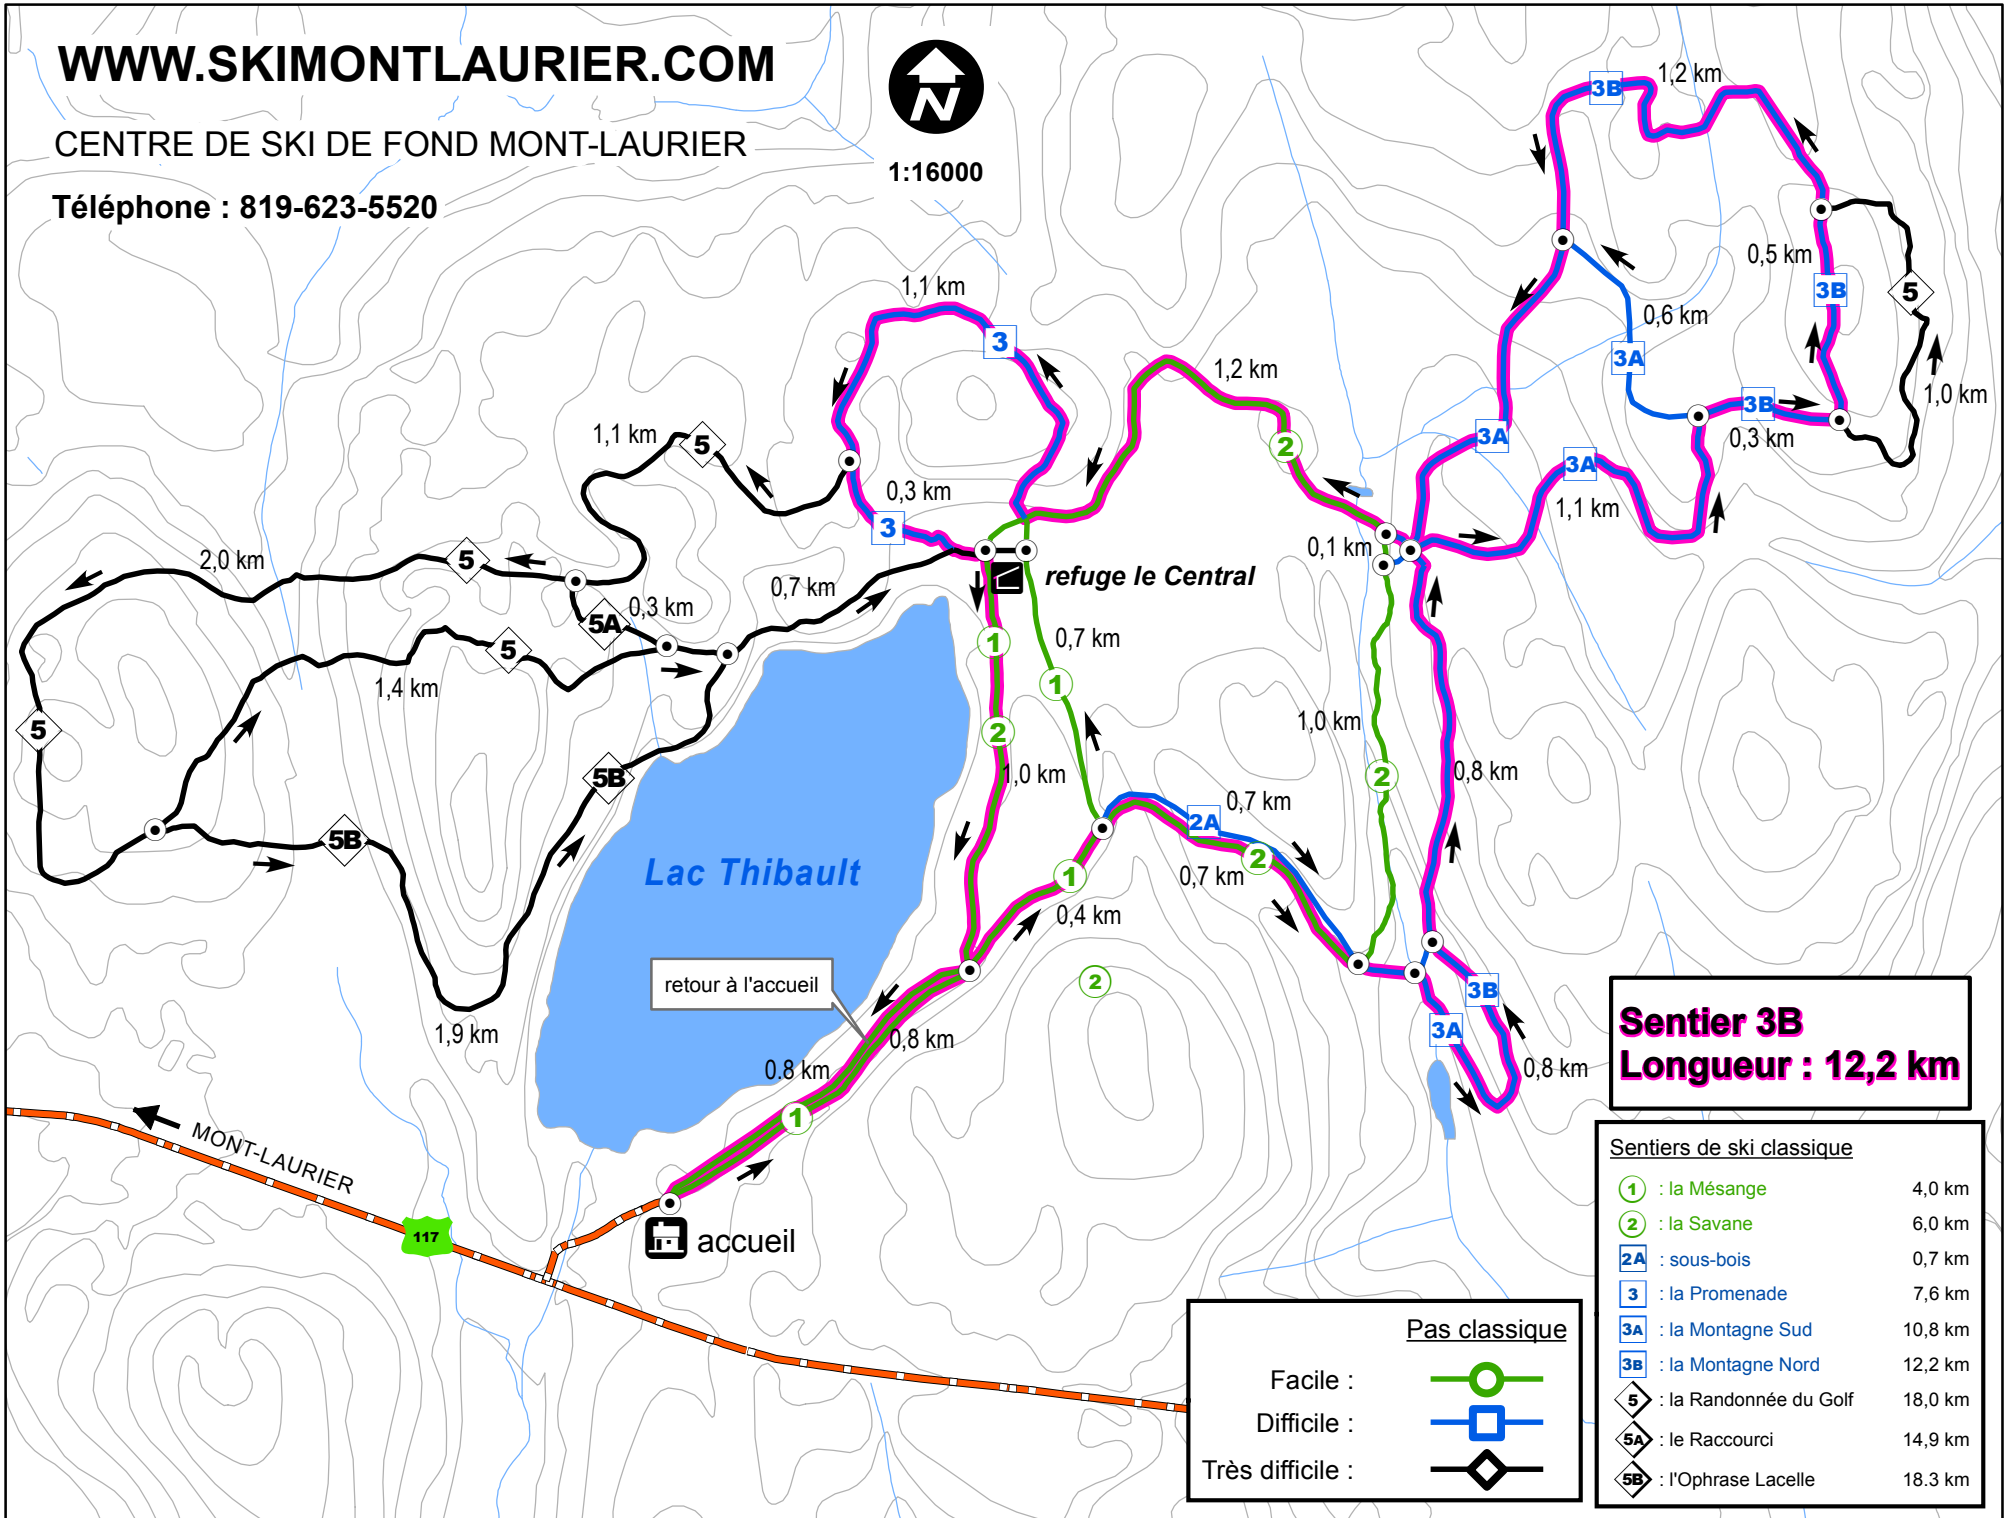

1:16000

Sentier 3B
Longueur : 12,2 km

Sentiers de ski classique

①	: la Mésange	4,0 km
②	: la Savane	6,0 km
2A	: sous-bois	0,7 km
3	: la Promenade	7,6 km
3A	: la Montagne Sud	10,8 km
3B	: la Montagne Nord	12,2 km
⑤	: la Randonnée du Golf	18,0 km
5A	: le Raccourci	14,9 km
5B	: l'Ophrase Lacelle	18,3 km

Pas classique

Facile : 

Difficile : 

Très difficile : 