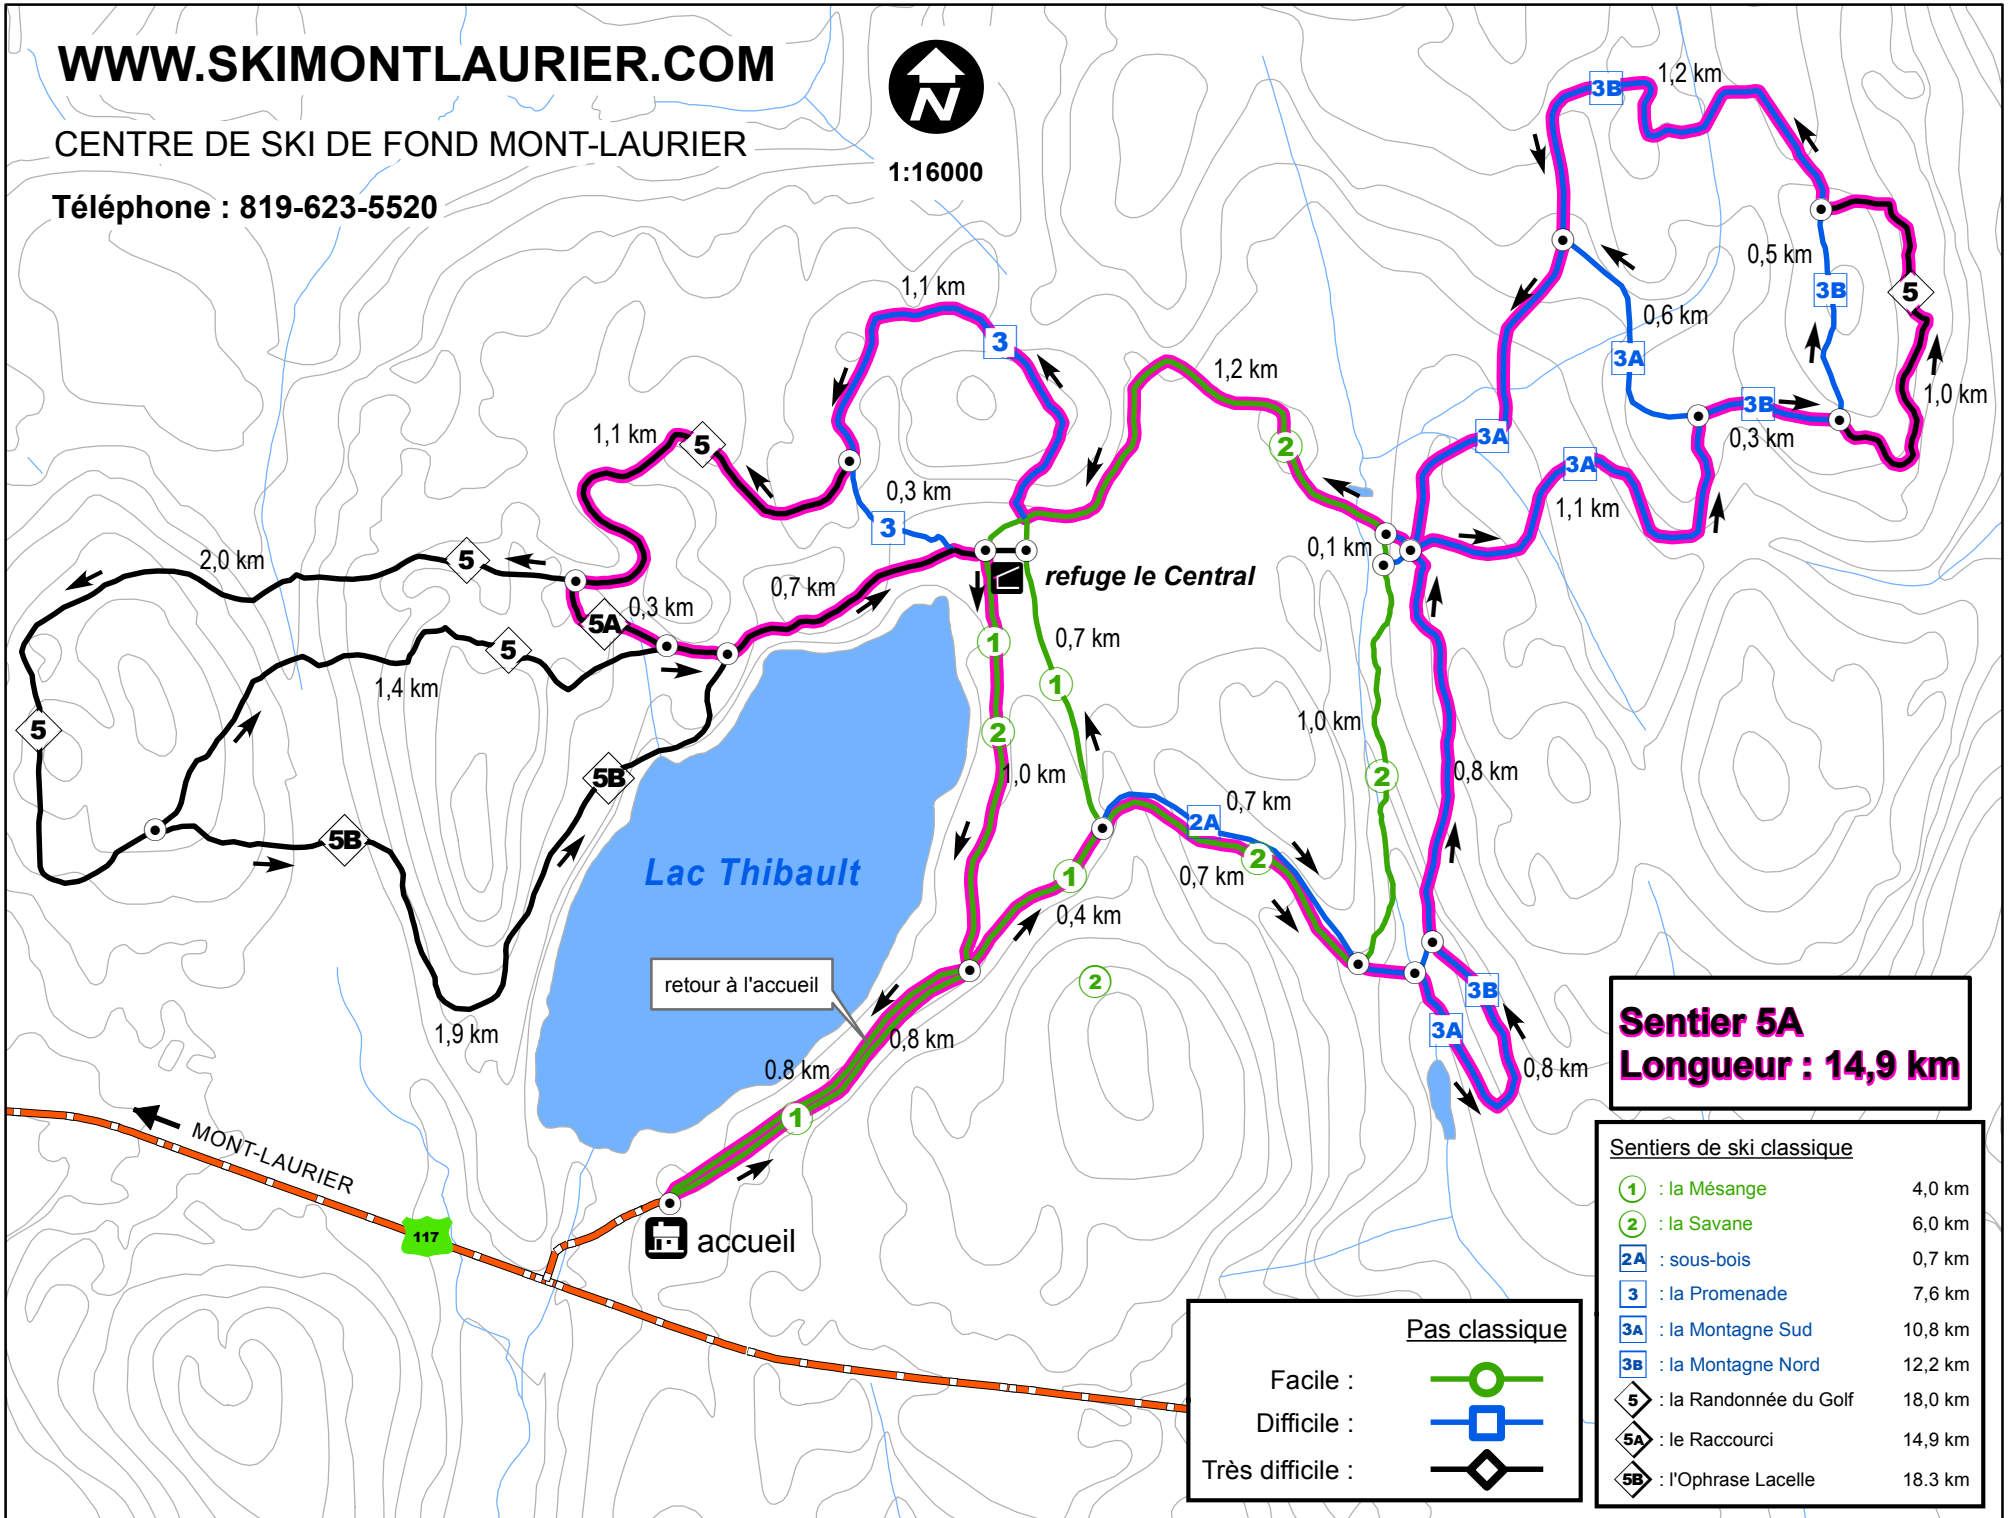

1:16000

**Sentier 5A**  
Longueur : 14,9 km

Sentiers de ski classique

① : la Mésange	4,0 km
② : la Savane	6,0 km
2A : sous-bois	0,7 km
3 : la Promenade	7,6 km
3A : la Montagne Sud	10,8 km
3B : la Montagne Nord	12,2 km
⑤ : la Randonnée du Golf	18,0 km
5A : le Raccourci	14,9 km
5B : l'Ophrase Lacelle	18,3 km

**Pas classique**

Facile :

Difficile :

Très difficile :