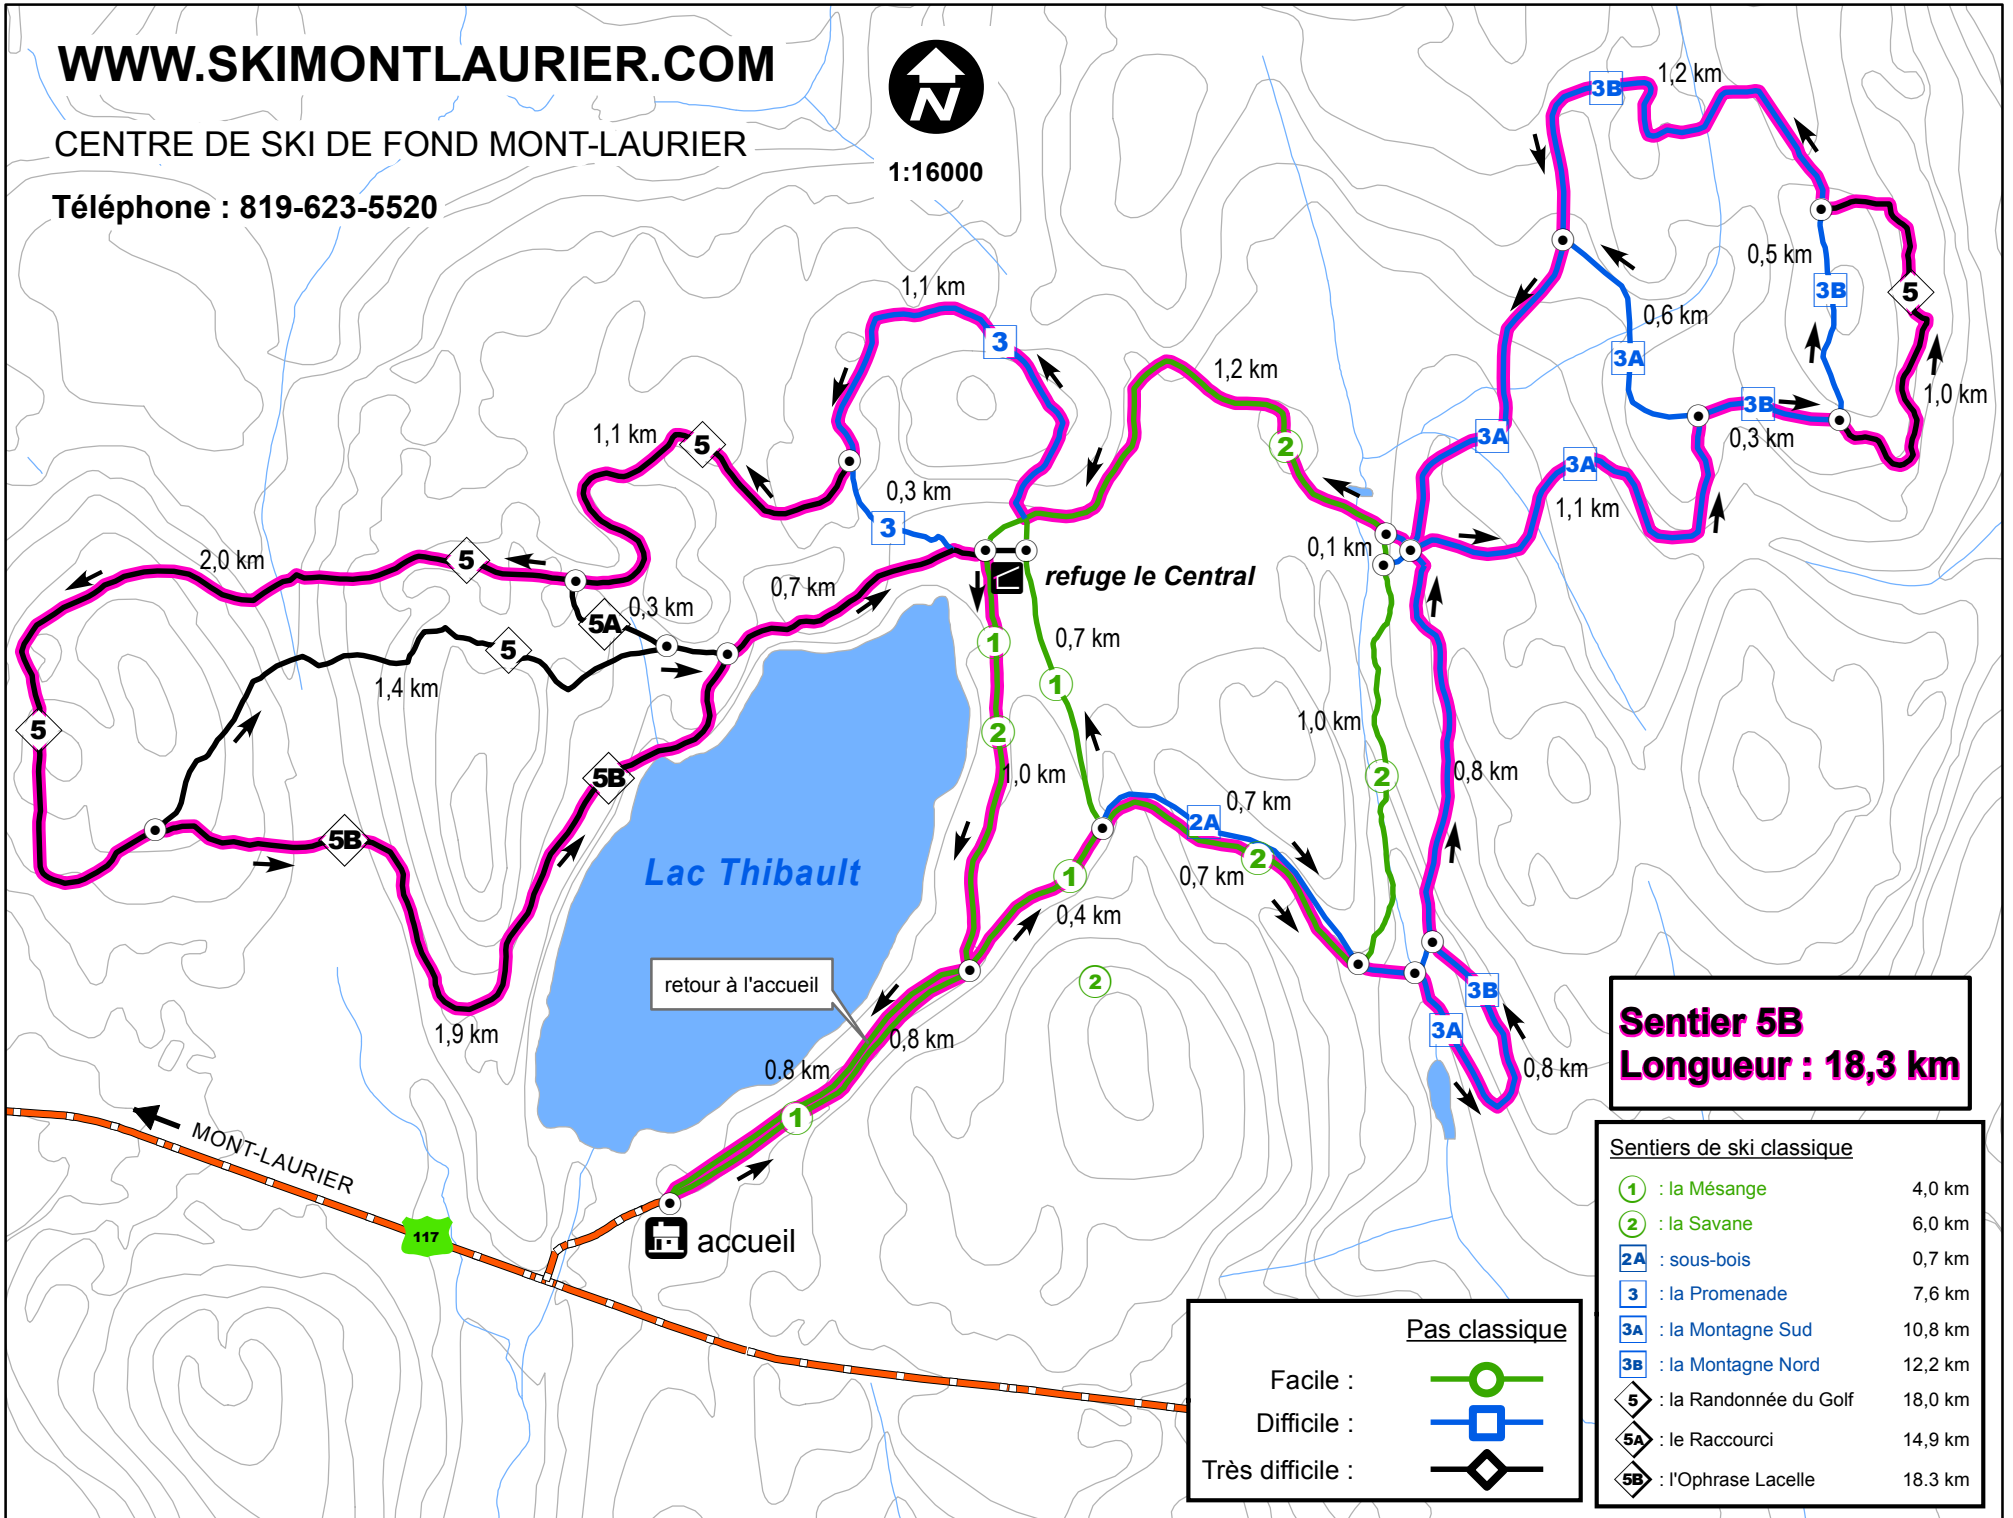

1:16000

Sentier 5B
Longueur : 18,3 km

Sentiers de ski classique

①	: la Mésange	4,0 km
②	: la Savane	6,0 km
2A	: sous-bois	0,7 km
3	: la Promenade	7,6 km
3A	: la Montagne Sud	10,8 km
3B	: la Montagne Nord	12,2 km
⑤	: la Randonnée du Golf	18,0 km
5A	: le Raccourci	14,9 km
5B	: l'Ophrase Lacelle	18,3 km

Pas classique

Facile :

Difficile :

Très difficile :